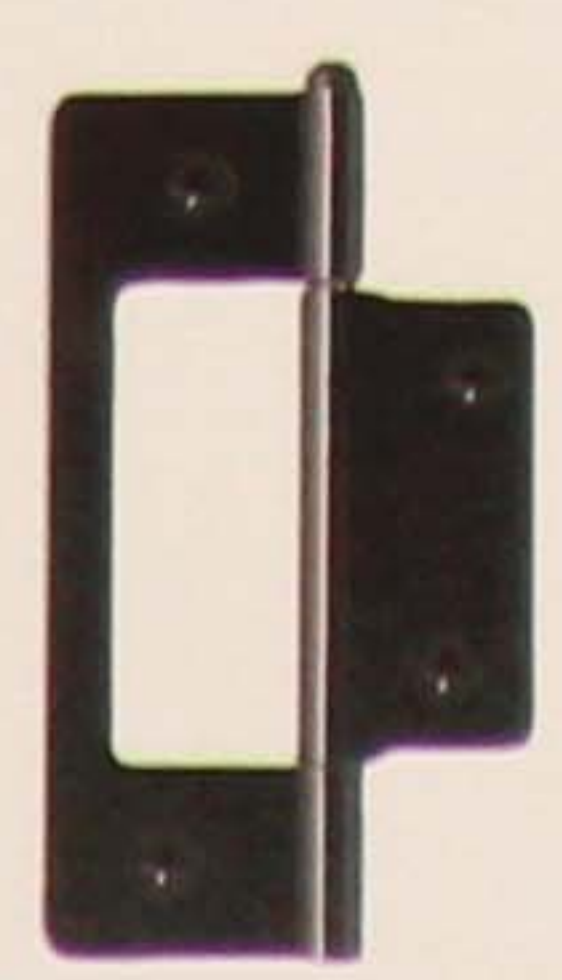

底寸法 大60.5mm 中42mm

洋室引手
FK-11 FK-12

各 105mm・90mm

建付け調整器

KTすべり
(黒・茶・クリーム)

蝶番

クリーム

黒