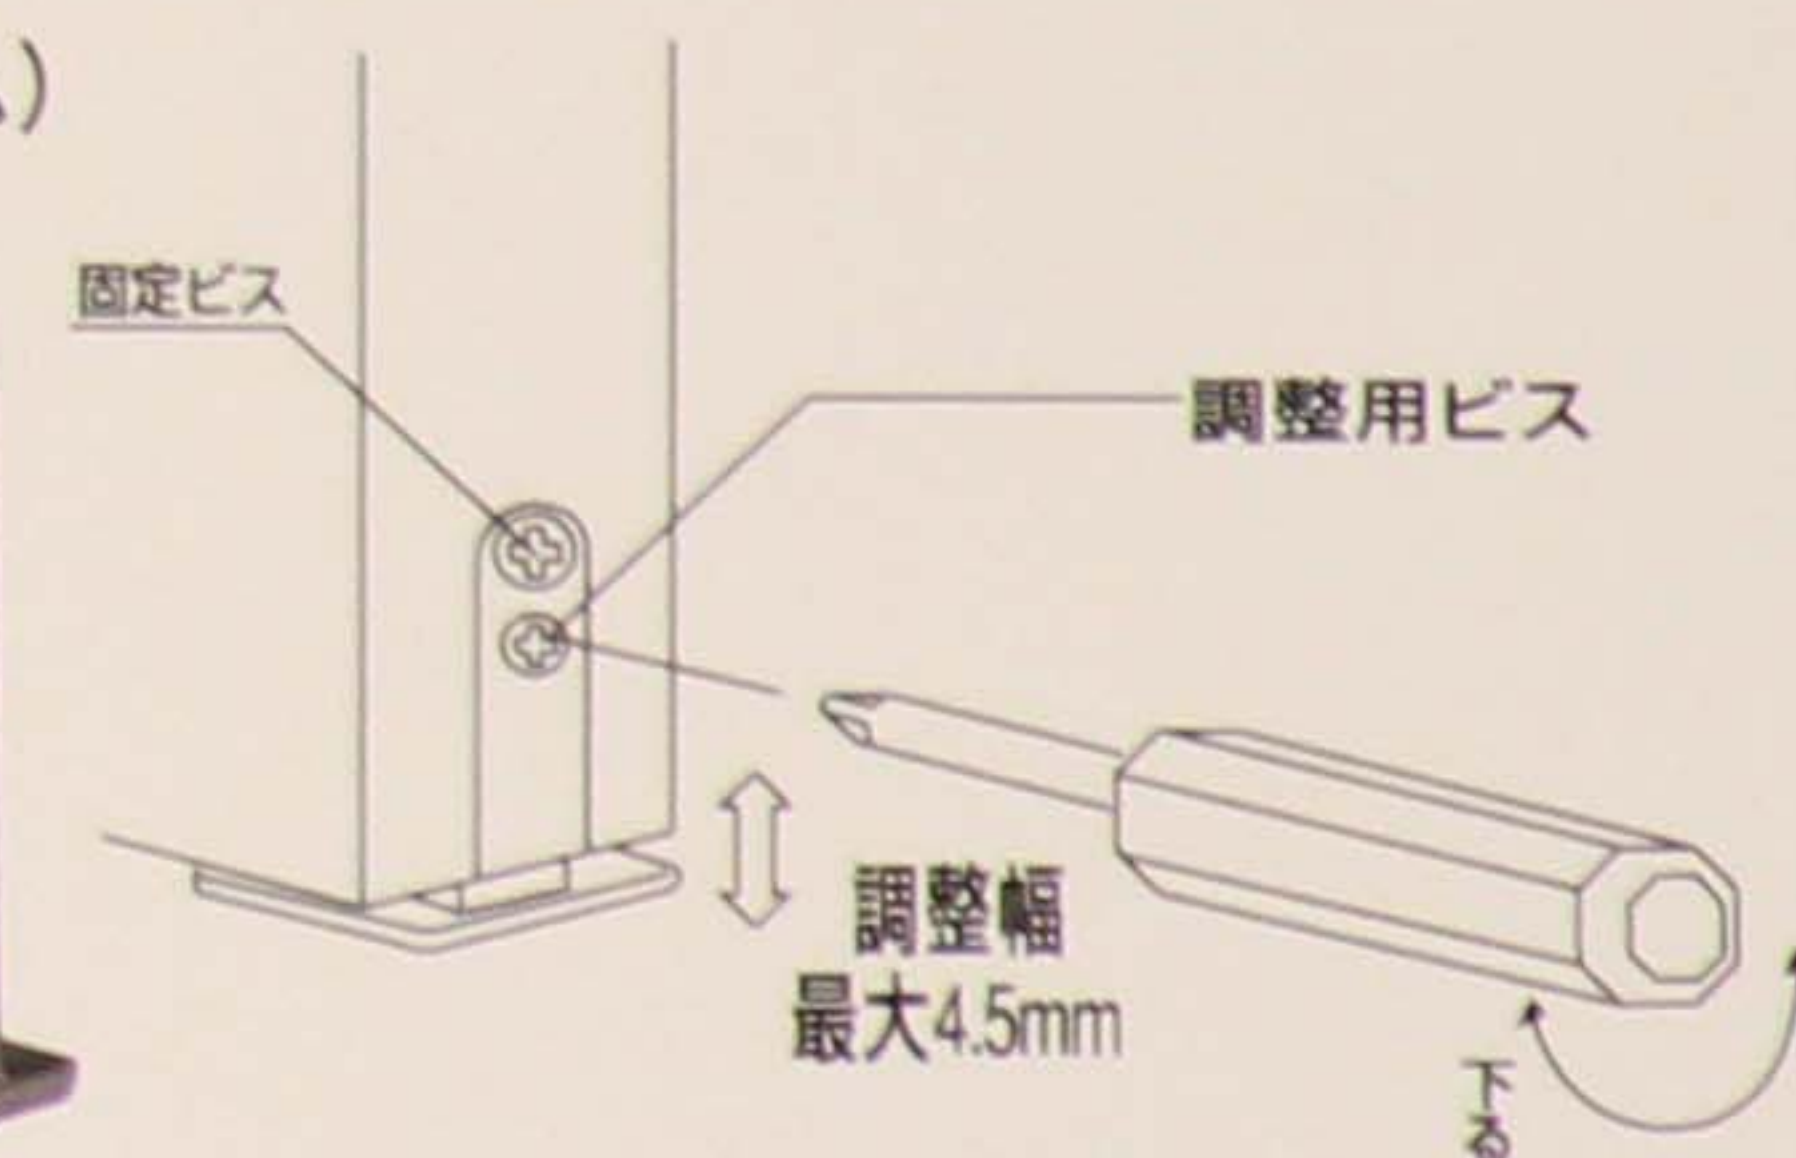

底寸法 大60.5mm 中42mm

洋室引手
FK-11 FK-12

各 105mm・90mm

建付け調整器

KTすべり
(黒・茶・クリーム)

蝶番

クリーム

黒