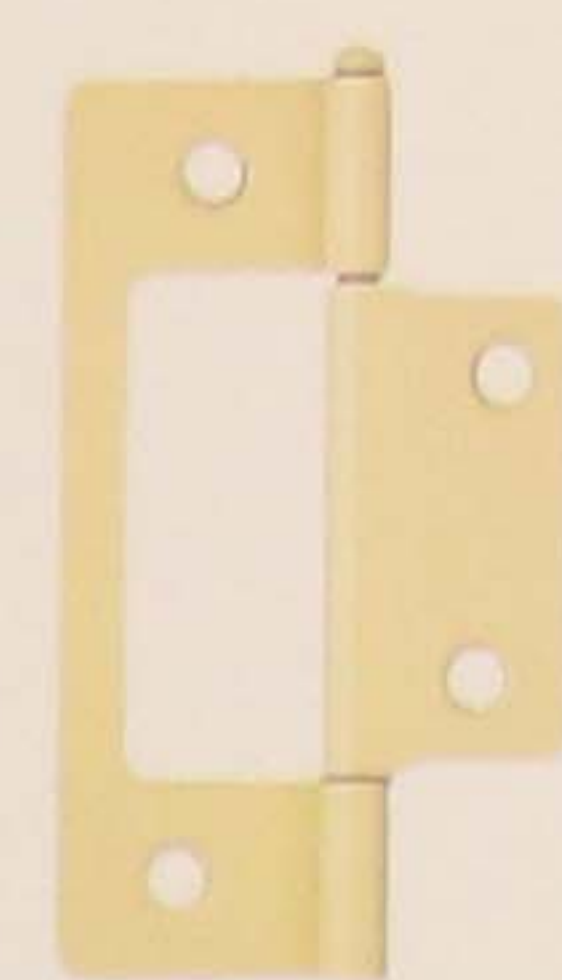

底寸法 大60.5mm 中42mm

洋室引手
FK-11 FK-12

各 105mm・90mm

建付け調整器

KTすべり
(黒・茶・クリーム)

蝶番

クリーム

黒