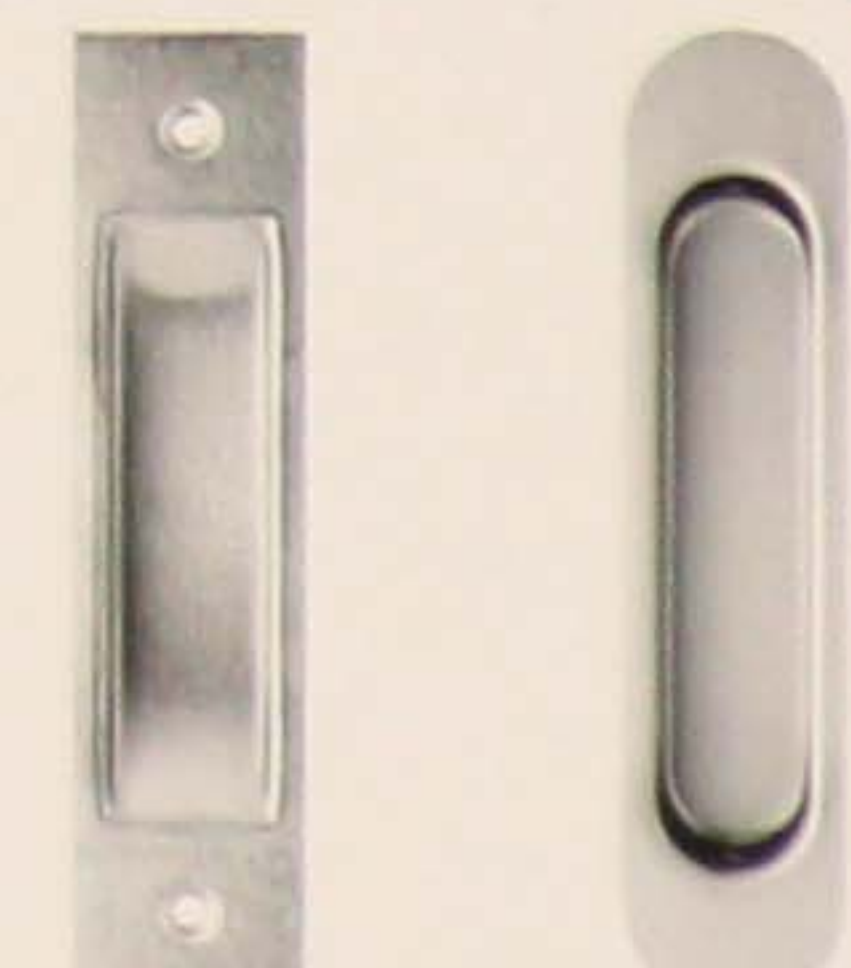

各 105mm・90mm