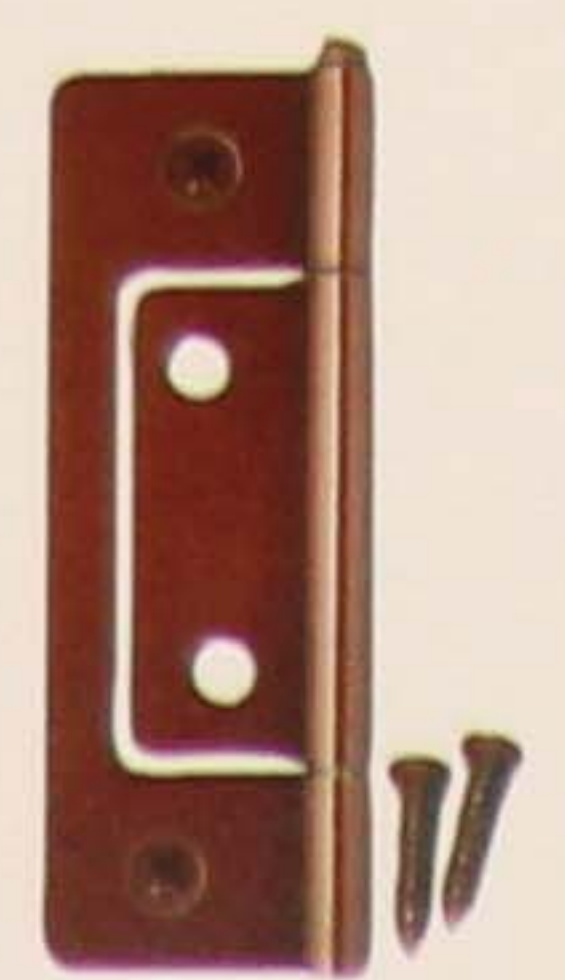

椽見本

スプルス

黒

ウルミ

ウルミ2号

黒 ツヤ消し

パール

R102

R103

W108

紀州弁慶

標準引手

G-1
(黒、ウルミ)

底寸法 大49.5mm 中31mm

S-305, G-55
(黒) (ウルミ)

底寸法 大49.5mm 中31mm

S-139
(黒)

底寸法 大49.5mm 中31mm

S-215, S-216
(ウルミ) (黒)

底寸法 大61.5mm 中43mm

FJ-01
(クリア仕上げ)

底寸法 大60mm 中43mm

FJ-03

底寸法 大60mm 中43mm

桑丸

底寸法 大60mm 中43mm

プラ丸
(黒、ウルミ、木目)

底寸法 大60mm 中43mm

G-6
(黒、ウルミ)

底寸法 大49.5mm 中31mm

S-138
(ウルミ)

底寸法 大49mm 中31mm

黄金

底寸法 大49.5mm 中31mm

FJ-02
(クリア仕上げ)

底寸法 大60mm 中40mm

FJ-04

底寸法 大60mm 中40mm

桑角

底寸法 大60mm 中40mm

取手

白木

大110mm・小90mm

黒 ウルミ

90mm

FJ-05
(ヒラキ対応)

底寸法 大60mm 中48mm

S-191
(ステン丸)

底寸法 大60.5mm 中42mm

洋室引手
FK-11 FK-12

各 105mm・90mm

建付け調整器

KTすべり
(黒・茶・クリーム)

蝶番

クリーム

黒

ウルミ

ローラー
キャッチ

小

雲華紙

- 3×6版
- 3×7版
- 巾広
  4尺×2M
- 100M巻

障子紙

- 三保(普通紙)
- 富士(厚口)
  無地、雲竜
- するが
  (破れにくい)
  無地、雲竜
- 障子用のり
  (1kg/袋)

お茶とフスマは静岡県

(有) 富士産業

〒438-0004 静岡県磐田市匂坂中60-6

TEL <0538>38-3168

FAX <0538>38-2167

http://e-fusuma.co.jp 担当 _____