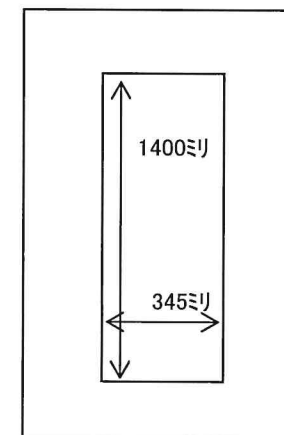

灯 戸襖 設計価格表

(単位:mm)

H \ W	~700	800	900	1000		
1700				98,000		
1800					86,000	
1900						
2000	87,000			101,000		
2100	89,000			102,000		
2200	98,000			115,000		
2300						
2400						

※運賃別途になります。

※5×7溝用(大手33、ボード27、両フカシ)、両面 紙:量産クロス・引手:FK-12

※中抜きサイズ H1400 x W345ミリ

 有限会社 **富士産業**

〒438-0004
 静岡県磐田市匂坂中60-6
 TEL 0538-38-3168
 FAX 0538-38-2167

⑤