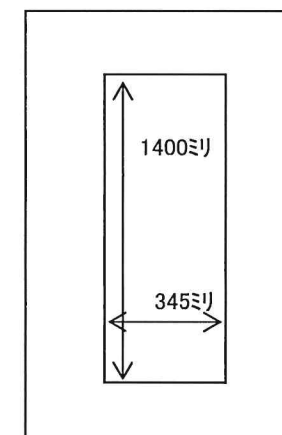

# 彩戸襖 設計価格表

(単位:mm)

H \ W	~700	800	900	1000
1700	108,000			120,000
1800				
1900				
2000	110,000			123,000
2100	111,000			124,000
2200	120,000			138,000
2300				
2400				

※運賃別途になります。

※5×7溝用(大手33、ボード27、両フカシ)、両面 紙:量産クロス・引手:FK-12

※中抜きサイズ H1400 x W345ミリ

 有限会社 **富士産業**

〒438-0004  
 静岡県磐田市勾坂中60-6  
 TEL 0538-38-3168  
 FAX 0538-38-2167

⑥